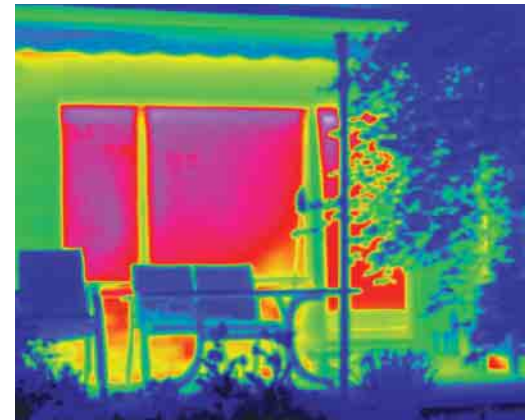

Infrarotaufnahmen – Thermografien – zeigen deutlich, wo ein Haus unkontrolliert Energie verliert. Rot bedeutet Wärme- und damit Energieverlust.