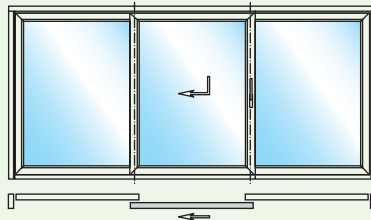

Mit durchdachten Kunststoff-Mehrkammer-Profilen, einer Bautiefe von 70 Millimetern und hochwertigen Isoliergläsern erreicht Schüco

EasySlide hervorragende Wärmedämmwerte. Die Schwelle der Hebe-Schiebetür ist so konstruiert, dass eine thermische Entkopplung zwischen Außen- und Innenbereich stattfindet. „Fußkalte“ Bodenbereiche vor dem Fenstertür-System werden so wirksam vermieden. Ein innovatives Dichtungssystem mit drei Dichtungsebenen garantiert maximale Wind- und Schlagregendichtigkeit sowie optimalen Schallschutz. Und das bewährte Verriegelungssystem erfüllt höchste Ansprüche im Hinblick auf die Einbruchhemmung bis Resistance Class 2 (RC2).

# Individueller Komfort in vielen sehenswerten Varianten.

In der zweiteiligen Version wählen Sie zwischen je einem beweglichen Flügel und zwei wechselseitig verschiebbaren Elementen.

Ob großzügiger Durchgang durch die Mitte oder wahlweise durch die äußeren Schiebeflügel – dem Zugang in den Außenbereich sind keine Grenzen gesetzt.