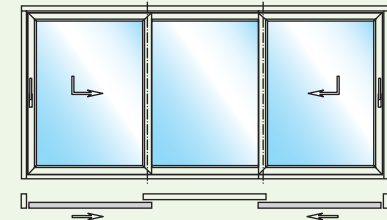

Ob großzügiger Durchgang durch die Mitte oder wahlweise durch die äußeren Schiebeflügel – dem Zugang in den Außenbereich sind keine Grenzen gesetzt.