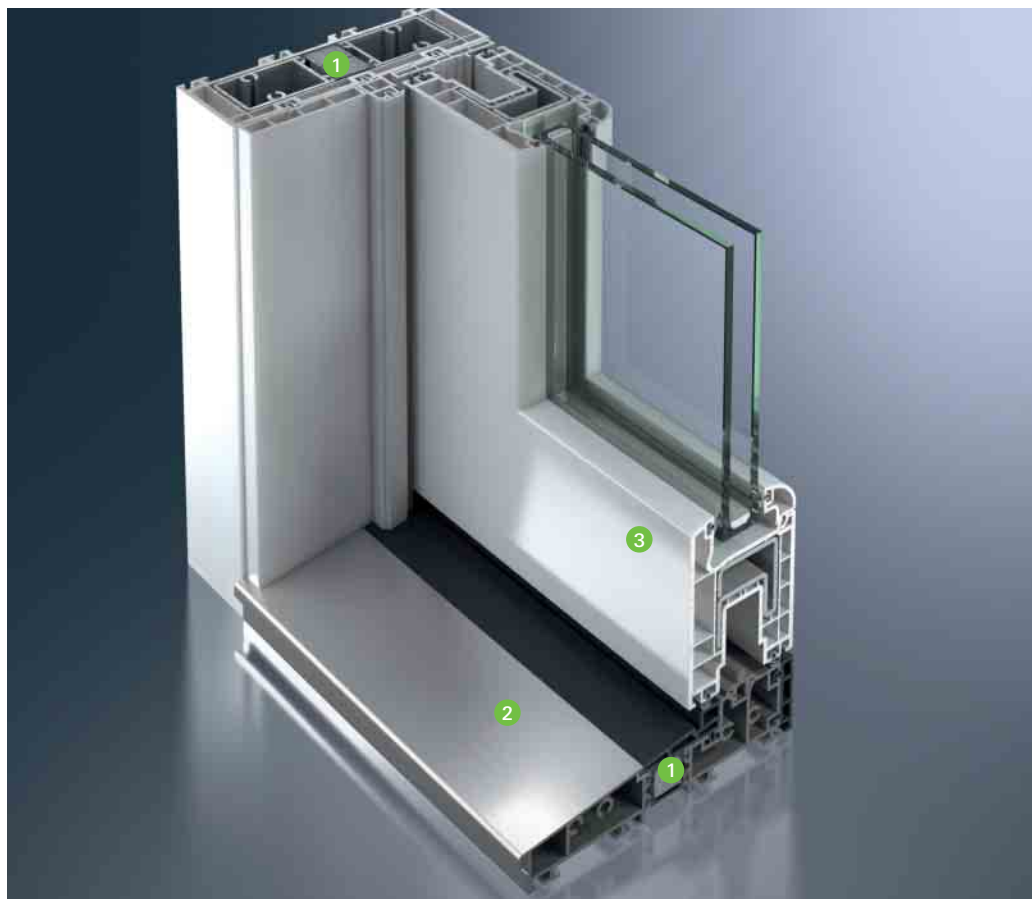

Erfüllen Sie sich Ihre Träume.

Mit Hebe-Schiebetüren von Schüco lassen sich nahezu alle Wohnideen realisieren. Keine sperrigen Türen, die in den Raum ragen, keine Fensterflügel, die beim Öffnen wertvolle Stellfläche rauben. Völlig mühelos gleitet eine Glasfläche zur Seite und löst die Grenzen zwischen innen und außen auf.

## ... mit Schüco EasySlide.

Perfekte Verbindung von Haus und Garten.

- 1 Thermische Entkopplung verhindert fußkalte Bodenbereiche
- 2 Flache Schwelle für hohen Komfort und barrierefreies Wohnen
- 3 Geringe Ansichtsbreiten bei maximalen Flügelgrößen sorgen für Transparenz

Elegante, lichtdurchflutete Glasarchitektur – mit Schüco EasySlide eröffnen sich neue Perspektiven für Ihre Wohnraumgestaltung. Nahezu lautlos und kinderleicht gibt die Hebe-Schiebetür den Zugang zu Balkon, Terrasse oder Garten frei. Genießen Sie eine offene, luftig-frische Wintergarten-Atmosphäre in Ihren Wohnräumen und den fließenden barrierefreien Übergang nach draußen.

Mit durchdachten Kunststoff-Mehrkammer-Profilen, einer Bautiefe von 70 Millimetern und hochwertigen Isoliergläsern erreicht Schüco

EasySlide hervorragende Wärmedämmwerte. Die Schwelle der Hebe-Schiebetür ist so konstruiert, dass eine thermische Entkopplung zwischen Außen- und Innenbereich stattfindet. „Fußkalte“ Bodenbereiche vor dem Fenstertür-System werden so wirksam vermieden. Ein innovatives Dichtungssystem mit drei Dichtungsebenen garantiert maximale Wind- und Schlagregendichtigkeit sowie optimalen Schallschutz. Und das bewährte Verriegelungssystem erfüllt höchste Ansprüche im Hinblick auf die Einbruchhemmung bis Resistance Class 2 (RC2).