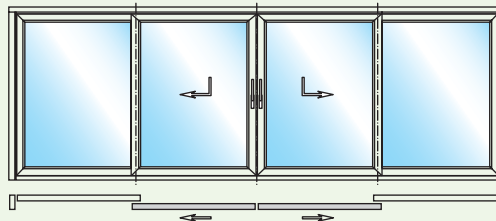

Mit durchdachten Kunststoff-Mehrkammer-Profilen, einer Bautiefe von 70 Millimetern und hochwertigen Isoliergläsern erreicht Schüco

EasySlide hervorragende Wärmedämmwerte. Die Schwelle der Hebe-Schiebetür ist so konstruiert, dass eine thermische Entkopplung zwischen Außen- und Innenbereich stattfindet. „Fußkalte“ Bodenbereiche vor dem Fenstertür-System werden so wirksam vermieden. Ein innovatives Dichtungssystem mit drei Dichtungsebenen garantiert maximale Wind- und Schlagregendichtigkeit sowie optimalen Schallschutz. Und das bewährte Verriegelungssystem erfüllt höchste Ansprüche im Hinblick auf die Einbruchhemmung bis Resistance Class 2 (RC2).

# Individueller Komfort in vielen sehenswerten Varianten.

In der zweiteiligen Version wählen Sie zwischen je einem beweglichen Flügel und zwei wechselseitig verschiebbaren Elementen.

Ob großzügiger Durchgang durch die Mitte oder wahlweise durch die äußeren Schiebeflügel – dem Zugang in den Außenbereich sind keine Grenzen gesetzt.

Portal ins Grüne: Die vierflügelige Variante macht die Terrasse zum offenen Teil des Wohnraums.

Das flexible System ermöglicht unterschiedlichste Öffnungsarten und gibt Ihren Gestaltungswünschen viel Spielraum. Neben der Farbe Weiß halten wir für Sie ein umfangreiches Angebot an Farben und Dekoren vor, die Sie selbstverständlich für Innen- und Außenansicht getrennt wählen können. Auch der Einsatz von außen liegenden Aluminium-Deckschalen in allen RAL- und Exolfarben ist möglich.