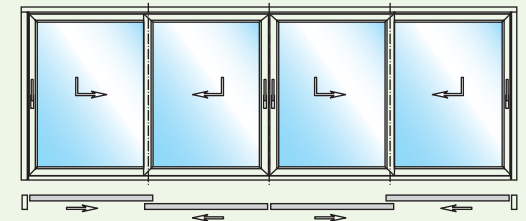

Mit durchdachten Kunststoff-Mehrkammer-Profilen, einer Bautiefe von 70 Millimetern und hochwertigen Isoliergläsern erreicht Schüco

EasySlide hervorragende Wärmedämmwerte. Die Schwelle der Hebe-Schiebetür ist so konstruiert, dass eine thermische Entkopplung zwischen Außen- und Innenbereich stattfindet. „Fußkalte“ Bodenbereiche vor dem Fenstertür-System werden so wirksam vermieden. Ein innovatives Dichtungssystem mit drei Dichtungsebenen garantiert maximale Wind- und Schlagregendichtigkeit sowie optimalen Schallschutz. Und das bewährte Verriegelungssystem erfüllt höchste Ansprüche im Hinblick auf die Einbruchhemmung bis Resistance Class 2 (RC2).

# Individueller Komfort in vielen sehenswerten Varianten.

In der zweiteiligen Version wählen Sie zwischen je einem beweglichen Flügel und zwei wechselseitig verschiebbaren Elementen.

Ob großzügiger Durchgang durch die Mitte oder wahlweise durch die äußeren Schiebeflügel – dem Zugang in den Außenbereich sind keine Grenzen gesetzt.

Portal ins Grüne: Die vierflügelige Variante macht die Terrasse zum offenen Teil des Wohnraums.

Das flexible System ermöglicht unterschiedlichste Öffnungsarten und gibt Ihren Gestaltungswünschen viel Spielraum. Neben der Farbe Weiß halten wir für Sie ein umfangreiches Angebot an Farben und Dekoren vor, die Sie selbstverständlich für Innen- und Außenansicht getrennt wählen können. Auch der Einsatz von außen liegenden Aluminium-Deckschalen in allen RAL- und Exolfarben ist möglich.